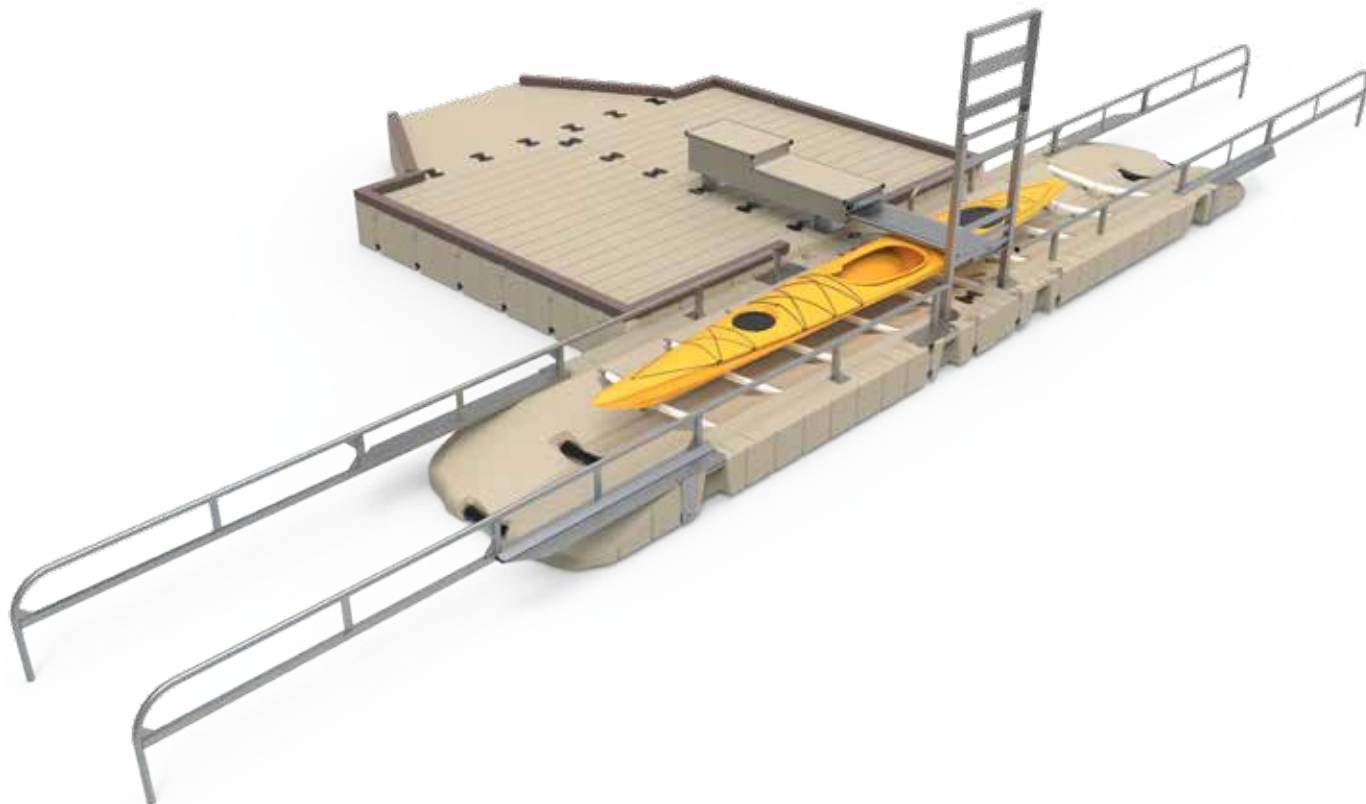

**EZ-launch[®]
Systemer**

EZ Launch

ACCESSIBLE TRANSFER SYSTEM

KAYAKS & CANOES

1-800-834-8168

www.ez-dock.com

Å sjøsette og legge ut i kajakk eller kanoer har aldri vært enklere.

EZ Launch®-systemets innovative design i ett stykke gjør det mulig for folk på alle nivåer av erfaring og evner å holde seg tørre og stabile mens de går inn i, ut og lanserer kajaker og kanoer. Med sin evne til å koble til standard og lavprofil EZ Dock-seksjoner eller en hvilken som helst annen tradisjonell brygge, kan EZ Kayak Launch installeres praktisk talt hvor som helst.

Konstruert for å komme trygt inn og ut av kajakken eller kanoen.

EZ-launch ® System

Vår standard EZ Launch-enhet kan spesialdesignes i hundrevis av konfigurasjoner for å passe til enhver vannkant, inkludert versjoner med enveis, drive-through, HCP kompatibel og multi-unit lanseringer.

Med sin modulære design er EZ Launch enkel å installere og integreres sømløst i eksisterende EZ Dock-systemer eller tradisjonelle dock-design.

Hvorfor EZ Dock er den beste investeringen du noen gang vil gjøre i eiendommen ved vannkanten.

FLEKSIBEL FLYTETEKNOLOGI

- Flotasjonskamre er konstruert for optimal styrke og strukturell integritet
- Designet for å gi ekstra stabilitet på vannet
- Dockseksjoner tilpasser seg enkelt til skiftende vannforhold og nivåer