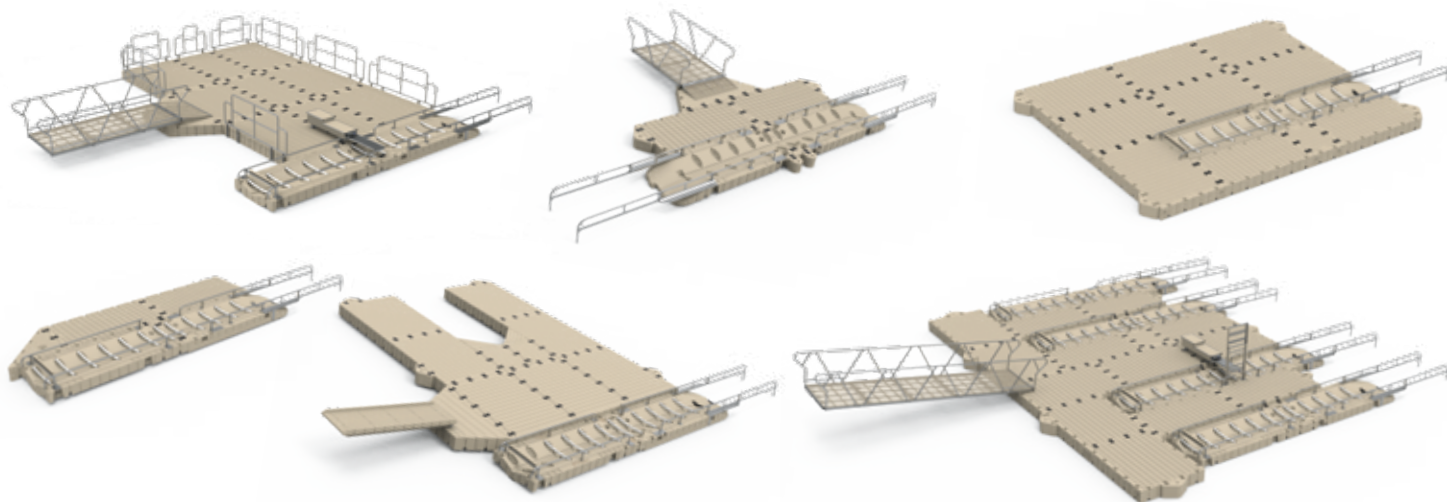

EZ-launch ® System

Vår standard EZ Launch-enhet kan spesialdesignes i hundrevis av konfigurasjoner for å passe til enhver vannkant, inkludert versjoner med enveis, drive-through, HCP kompatibel og multi-unit lanseringer.

EZ Launch kan tilpasses i flere konfigurasjoner. Ta kontakt med oss, så kan vi sammen finne en løsning som passer deg.